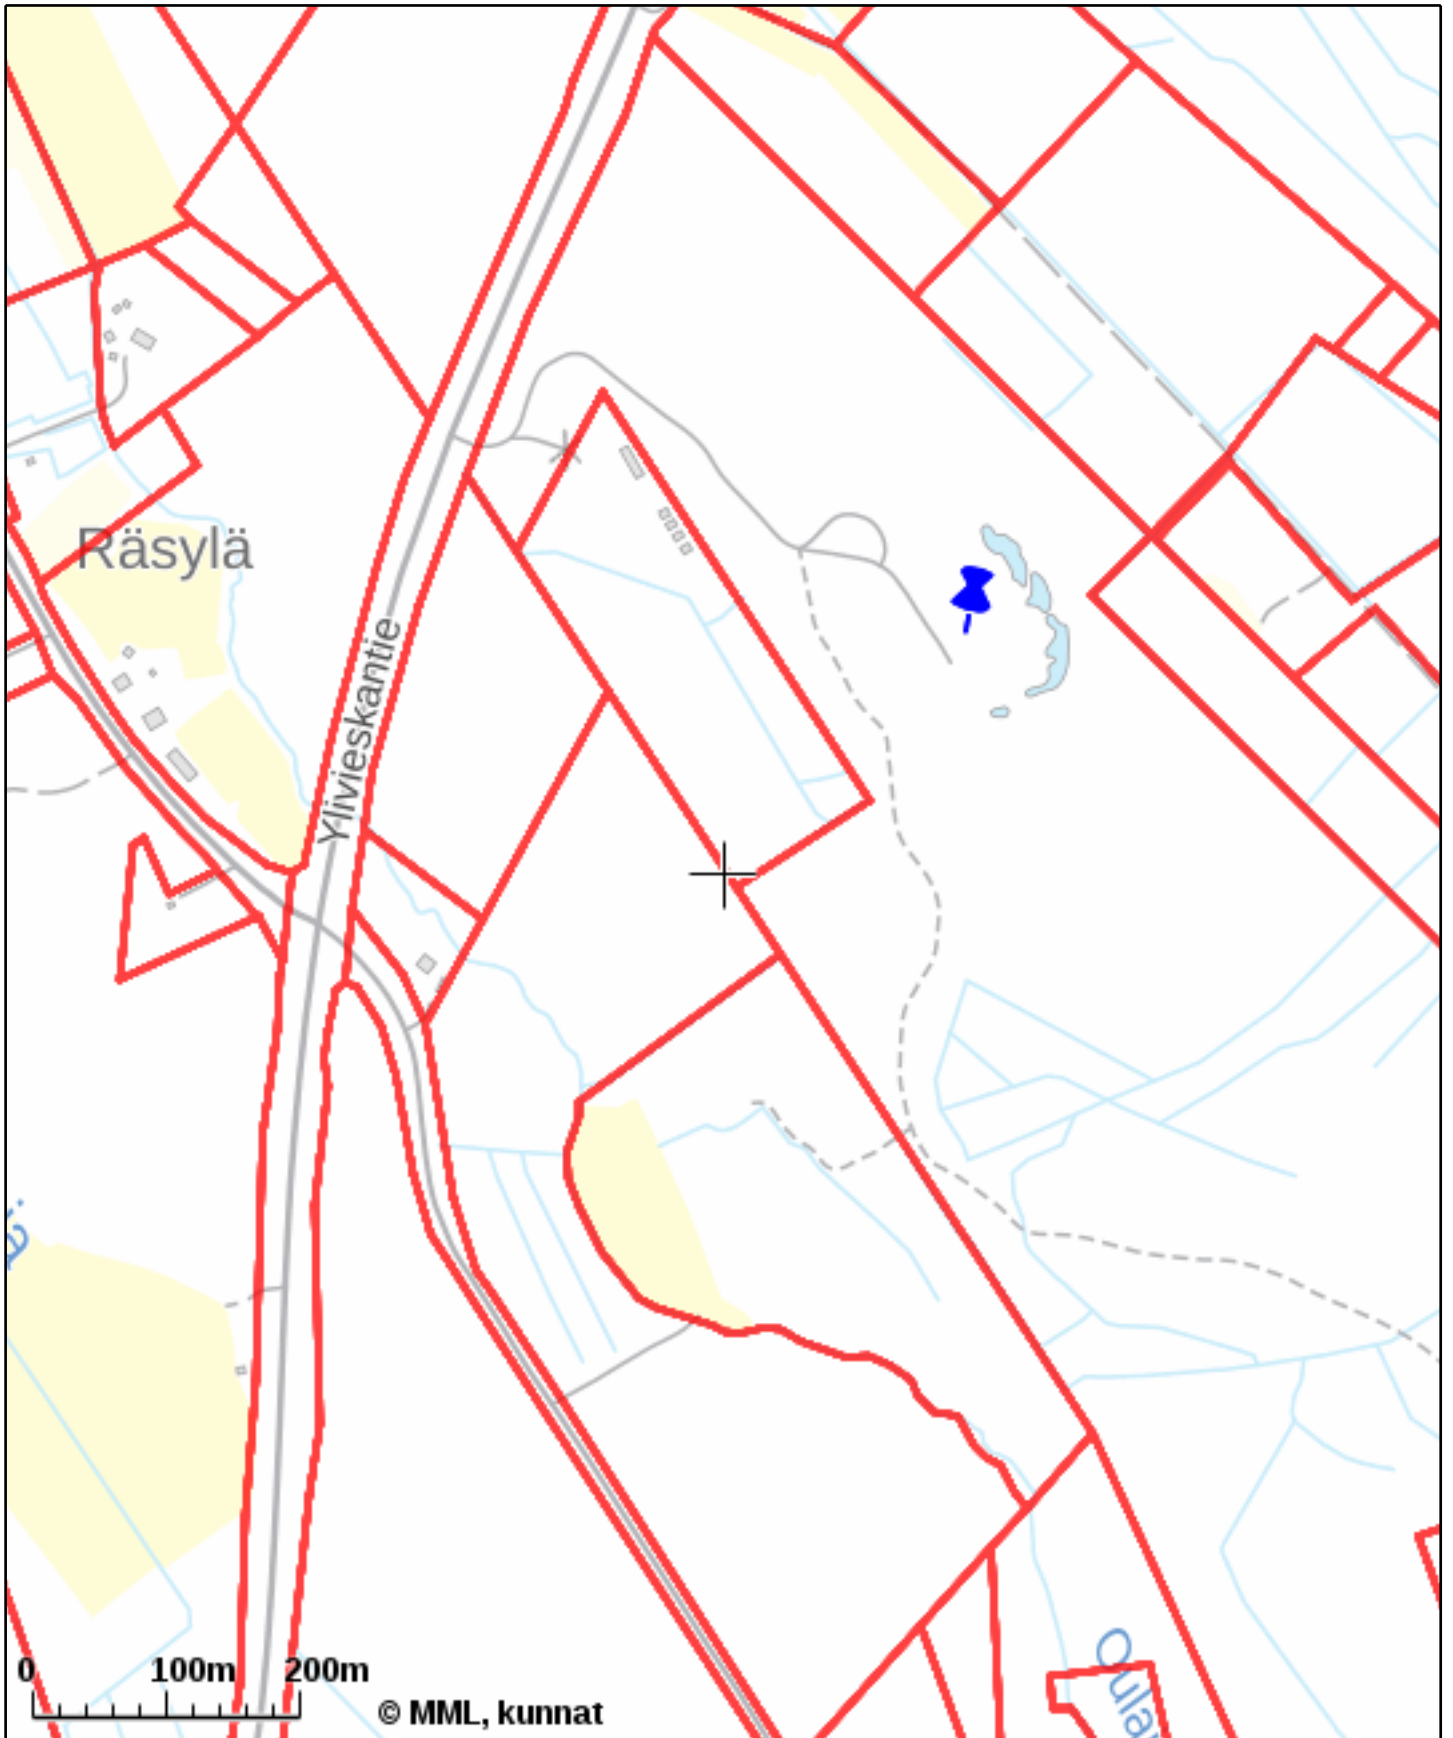

KIINTEISTÖTIETOPALVELU

Tulosten keskipisteen koordinaatit (ETRS-TM35FIN): N: 7123825, E: 394784

Karttatuloste ei ole mittatarkka. Kiinteistörajat ja -tunnukset päivitetään toistaiseksi vain kerran viikossa.

Rekisteripalvelujen kautta kartalle haetut palstat ja määräalat ovat ajantasaiset.

Tulostettu Kiinteistötietopalvelusta 05.05.2023.