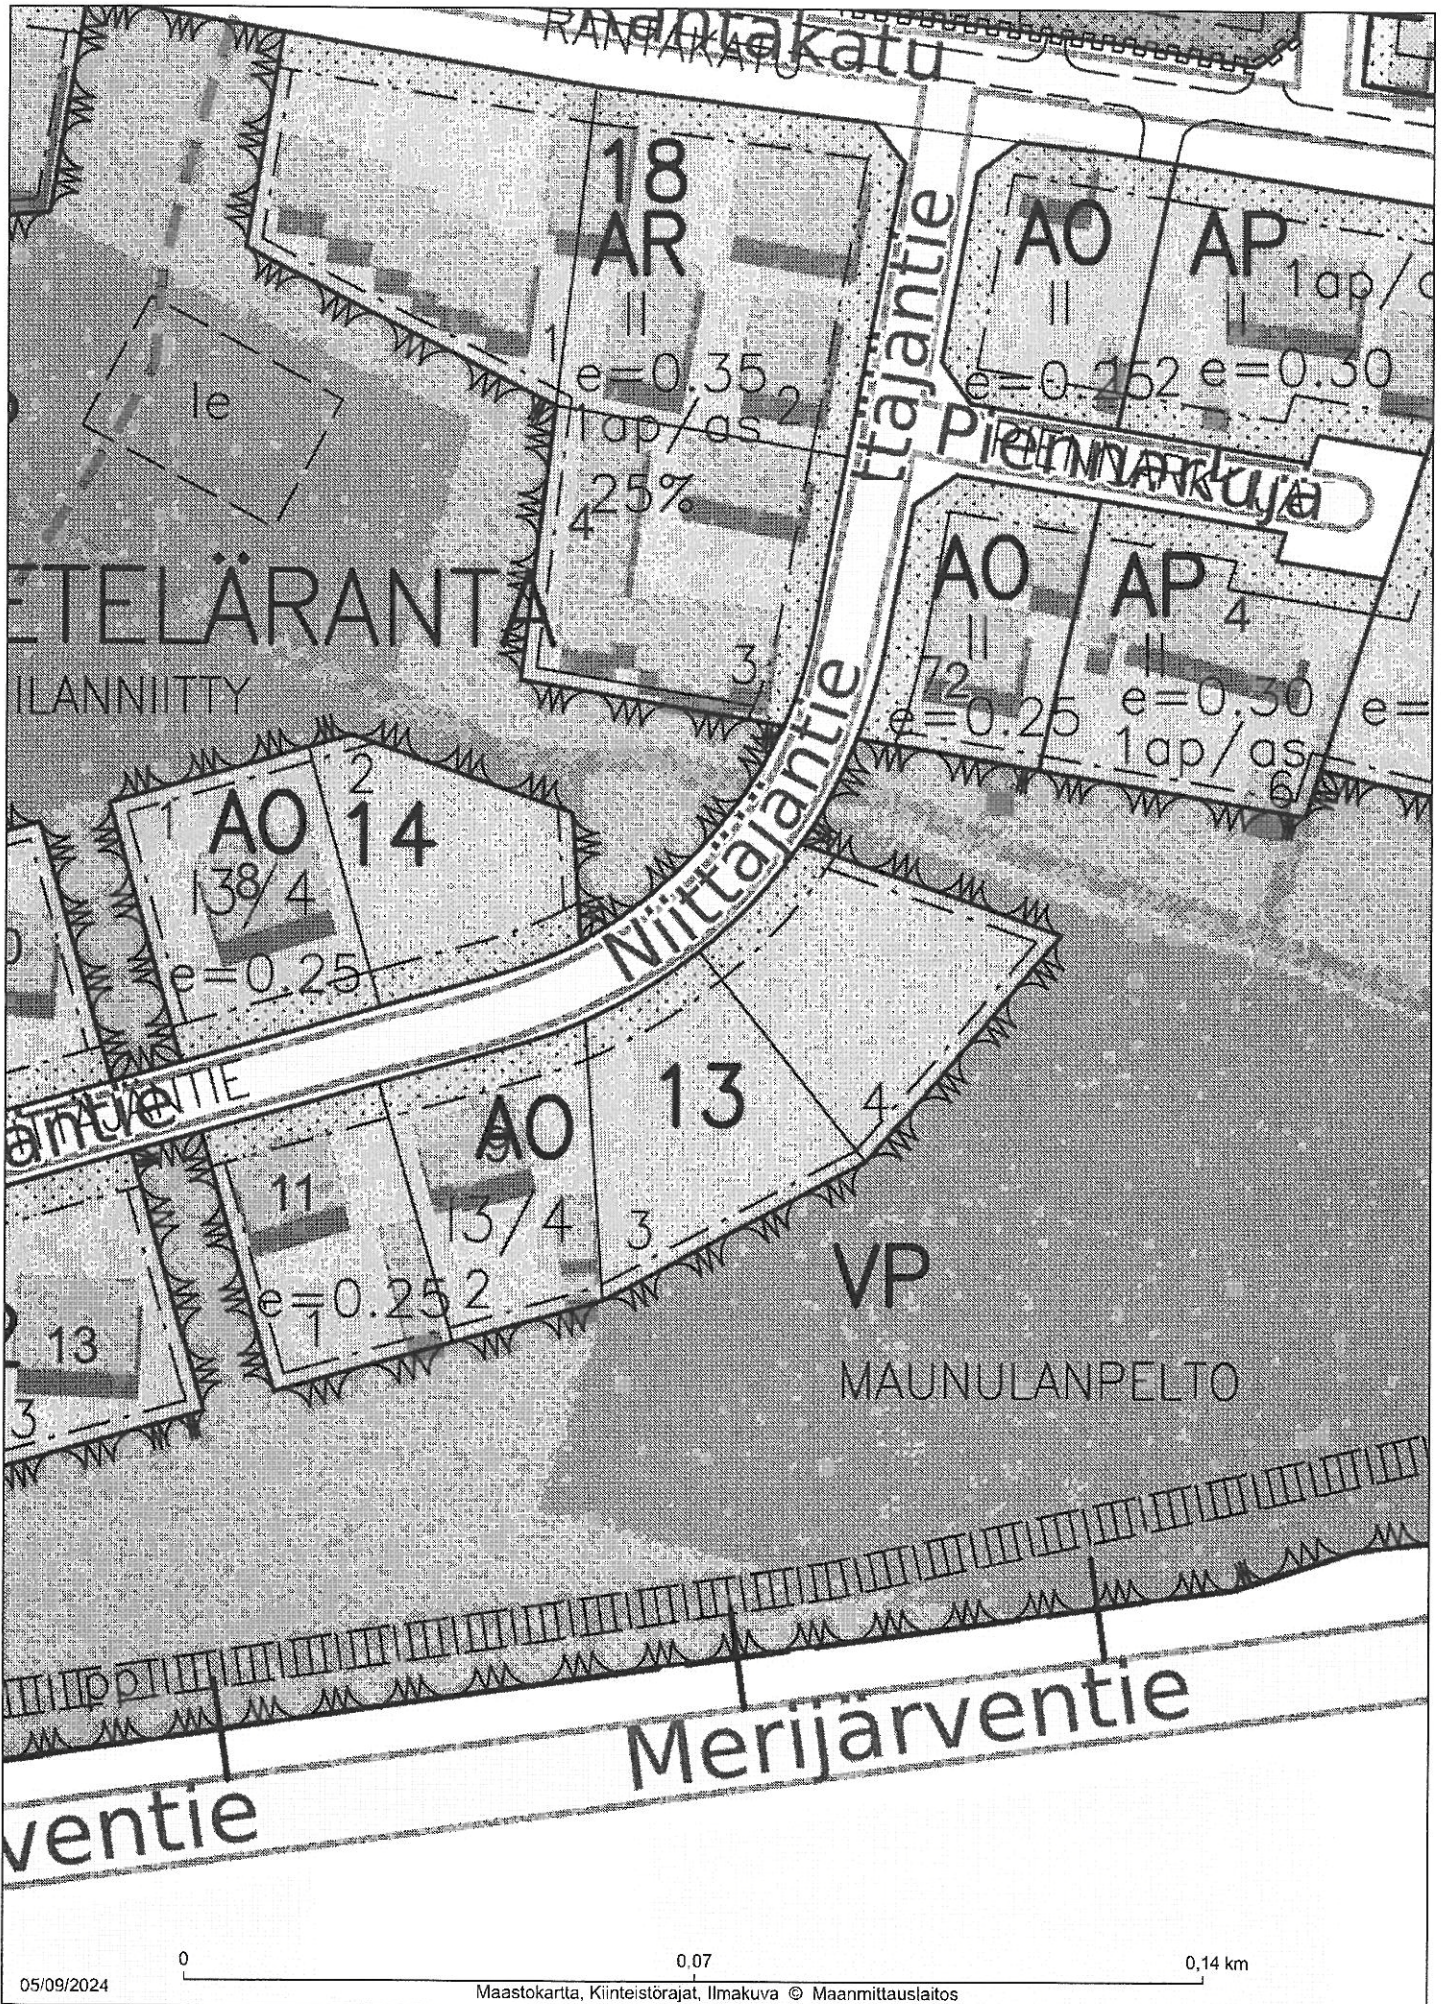

TARJOUKSEN
KOHDE

563-402-11-187

05/09/2024

Maastokartta, Kiinteistörajat, Ilmakuva © Maanmittauslaitos

1:1 000

Oulaisten kaupunki

Aineiston oikeellisuus tarkistettava tiedon tuottajalta